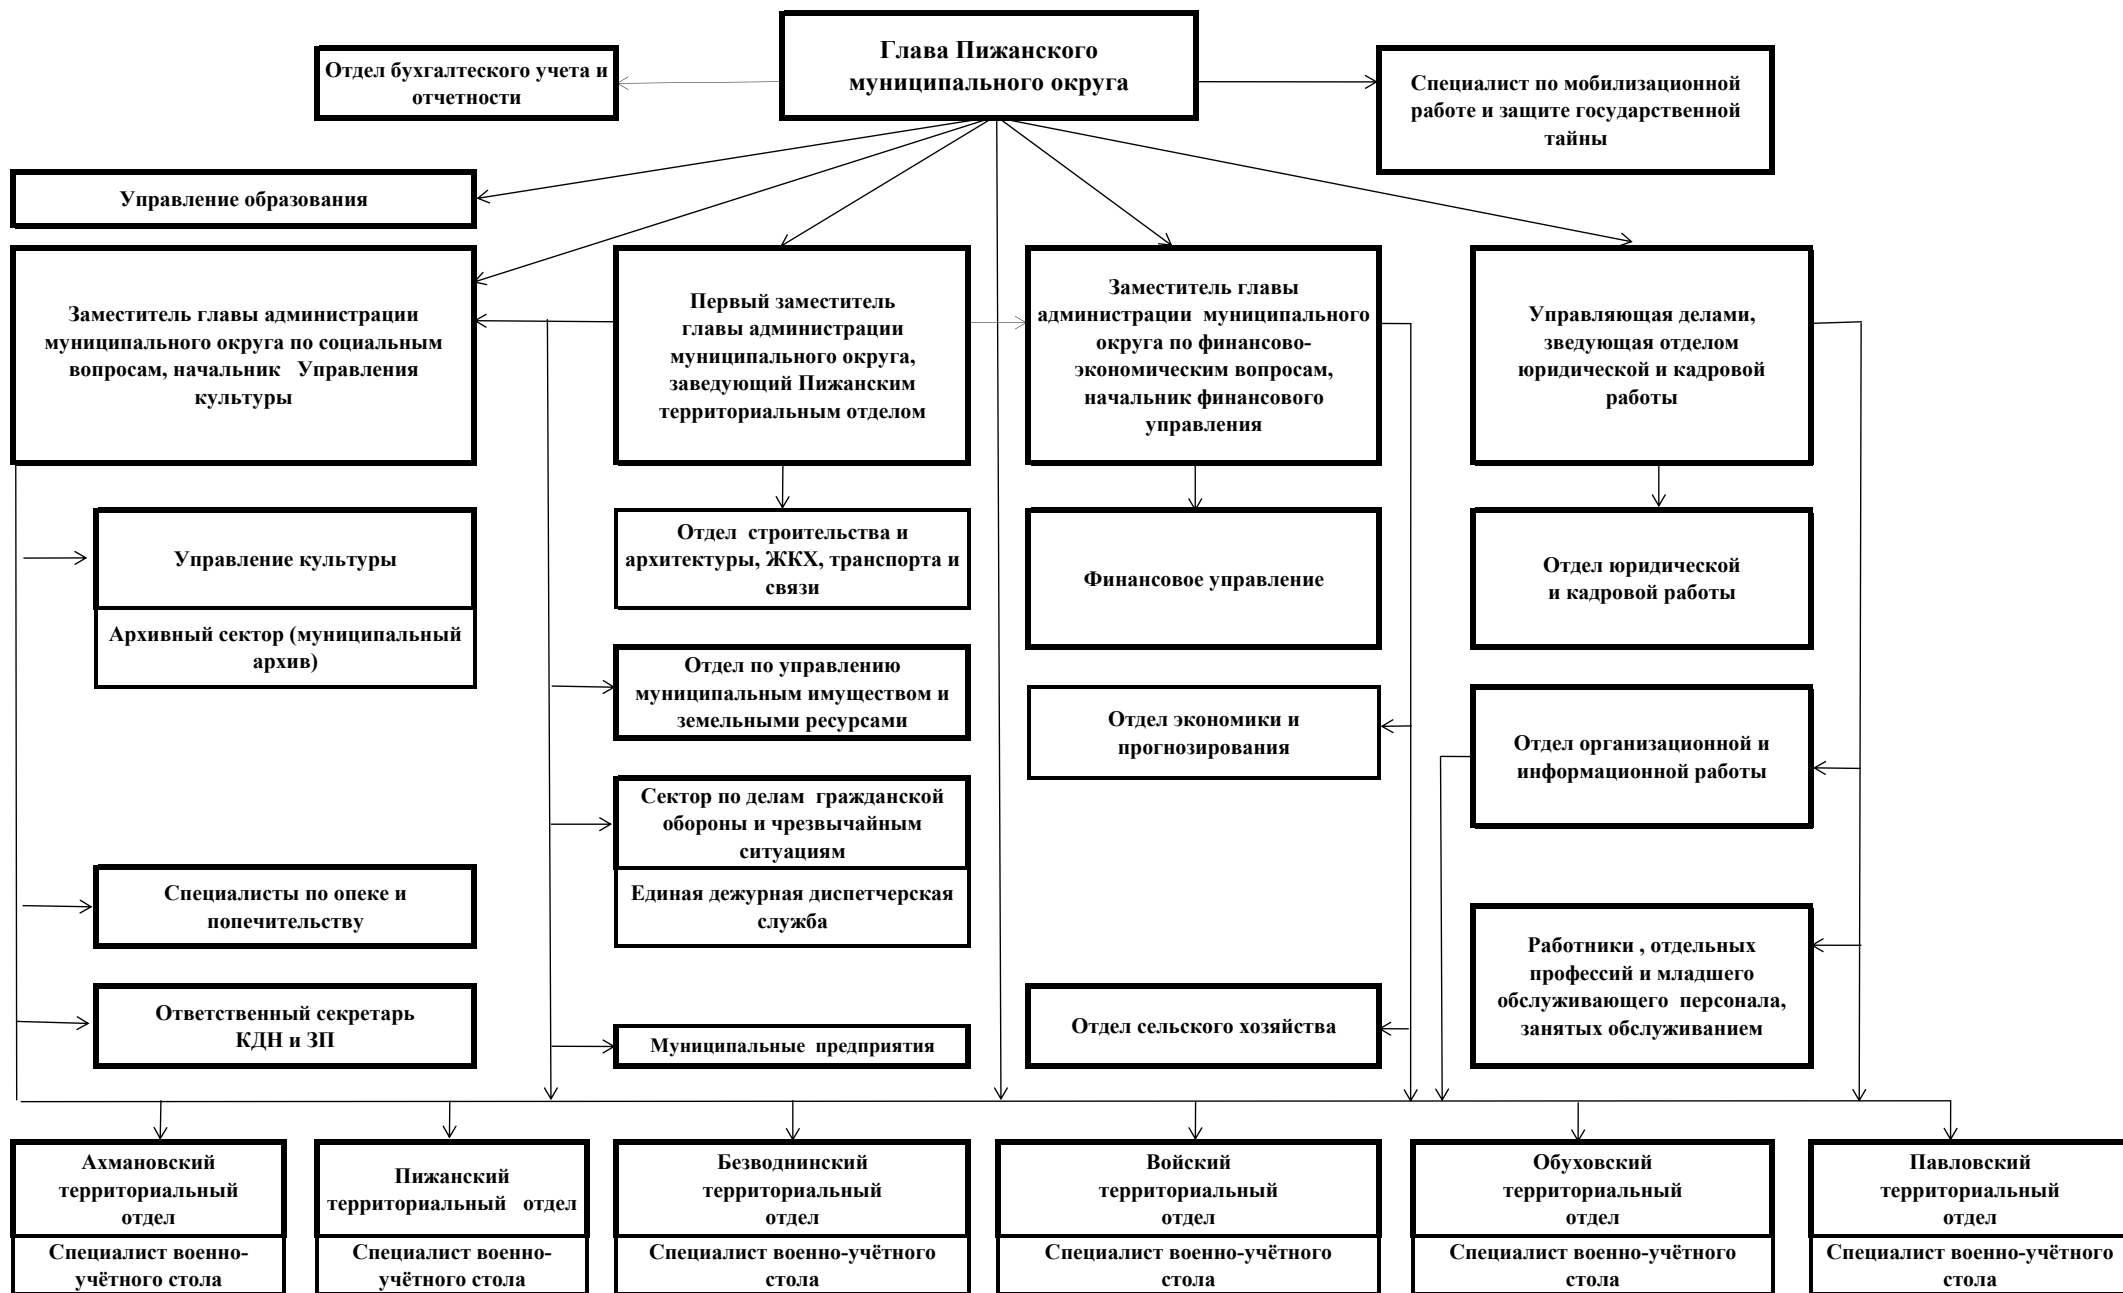

УТВЕРЖДЕНА
решением Пижанской районной Думы
от №

СТРУКТУРА
администрации Пижанского района Кировской области

СТРУКТУРА
ПИЖАНСКОГО МУНИЦИПАЛЬНОГО ОКРУГА КИРОВСКОЙ ОБЛАСТИ

Муниципальная
пожарная команда

Муниципальная пожарная
команда